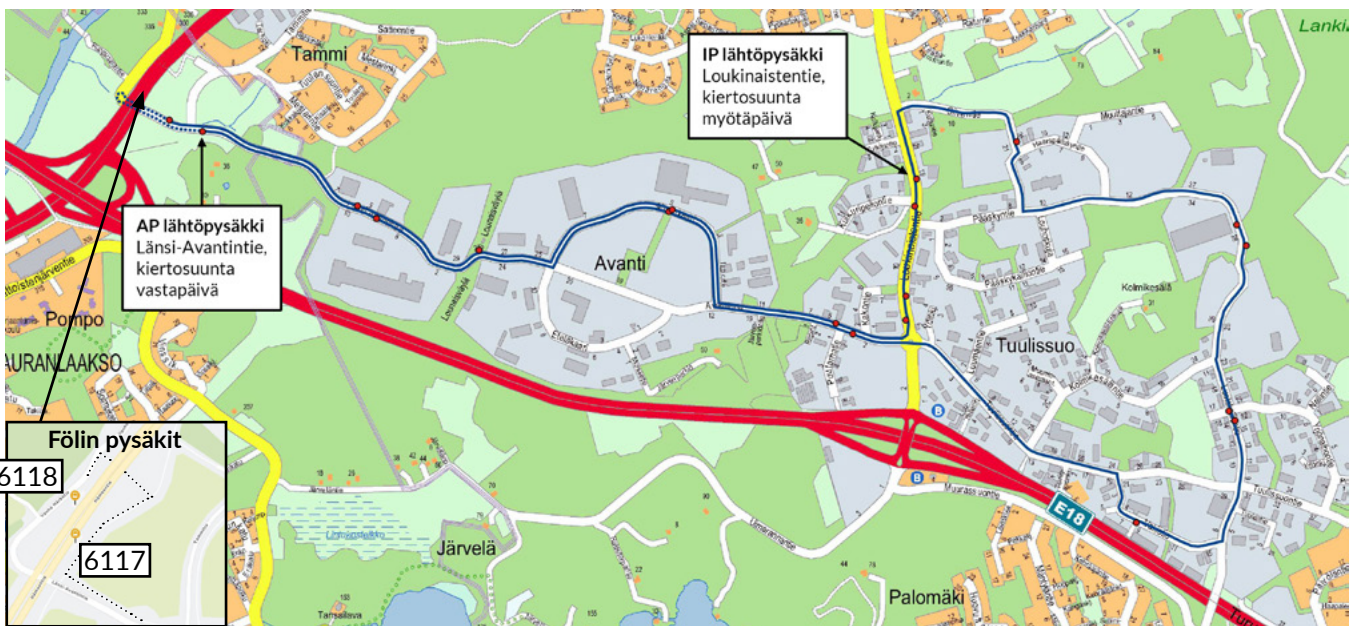

Avantin sisäinen liikenne alkaa 3.4.

Reitti:

Länsi-Avantintie - Ahtonkaari - Avantintie - Tuulissuontie - Vakiotie - Luolakalliontie - Siiventie - Loukinaistentie - Avantintie - Ahtonkaari - Länsi-Avantintie

Avantin sisäisen liikenteen vuorot aamu- ja iltapäivällä on sovitettu Fölin 6 linjan mukaisesti. Fölin pysäkeiltä on matkaa Länsi-Avantintien pysäkeille noin 300-400m. Siirtymäaika on huomioitu aikatauluissa.

ILTAPÄIVÄ

Ajoaika: Kulkuripellontie - Länsi-Avantintie 15min

Lieto - Turku Lähtö Nuolemolta	6118 Tammi	Avantin Liikenteen lähtö Kulkuripellontie 5239
15:31	15:46	15:10
15:51	16:06	15:35
16:13	16:28	16:00
16:35	16:50	16:25
16:55	17:10	16:50
17:15	17:30	
17:35	17:50	17:15
17:55	18:10	17:40
18:25	18:37	18:05